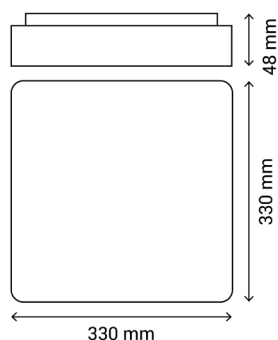

CANADIAN

Ref.:100765

Plafón cuadrado con tecnología smd de alta eficiencia de 24W con alto rendimiento lumínico. Con su luz cenital, permite una gran apertura, y un confort visual muy adecuado. Construido bajo una IP44, permite su uso para zonas que lo requieran, como baños, spas, etc. Con IK08.

EAN:8426107523785

Más información:

sulion.es/ean/8426107523785.es

Color	Blanco RAL 9003
Material	ABS
Material del difusor	ABS
Instalación	Superficie
Fuente de Luz	LED SMD
Potencia luminaria	24 W
Temperatura de color	4000 K
Flujo lumínico	2500 lm
Ángulo de apertura	120°
CRI	80
IP	44
IK	08
Regulable	No
Clase	II
Voltaje	AC 220-240V
Frecuencia	50-60 Hz
Temperatura de trabajo	-5 <-> +40°C
Horas de vida	25000 h
Número de encendidos	10000
Dimensiones packaging	335 x 335 x 58 mm
Volumen packaging	0.0064 m ³
Peso bruto	1 Kg