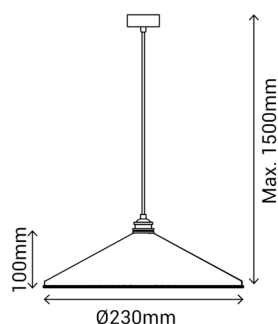

ELENA

Ref.:200852

Lámpara de techo con tulipa de yeso plisado de color blanco y portalámparas dorado. Su diseño color y textura combinan a la perfección con el detalle de su portalámparas dorado. Atrévete a darle un toque de originalidad vintage a tu hogar o a tu negocio. Te aseguramos que esta lámpara será la protagonista de la velada. Con casquillo E27 y cable de nailon de igual color que el portalámparas.

EAN: 8426107023377

Más información:

sulion.es/ean/8426107023377.es

Color	Blanco Bronce
Material	Yeso
Material del difusor	Metal
Instalación	Techo
Fuente de Luz	Bombilla no incluida
Potencia max.	40W max
Casquillo	E27
Nº de casquillos	1
IP	20
Clase	I
Voltaje	AC110-240 V
Frecuencia	50-60Hz
Temperatura de trabajo	-20 <-> +50°C
Dimensiones packaging	280 x 280 x 150 mm
Volumen packaging	0.0122 m ³
Peso bruto	6 Kg