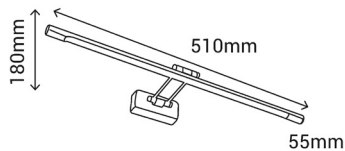

BARGELD

Ref.:141280

Iluminacuadros LED 8W con posición orientable. Con ésta lámpara de estilo minimalista podrás hacer que tus cuadros cobren vida sin restarles protagonismo. Acabado cromo y una iluminación eficiente y eficaz que hará que tus obras brillen.

EAN: 8426107012173

Más información:

sulion.es/ean/8426107012173.es

Color	Níquel mate	Níquel mate
Material	Metal	
Material del difusor	Metal	
Instalación	Pared	
Fuente de Luz	LED SMD	
Potencia luminaria	8 W	
Temperatura de color	4000 K	
Flujo lumínico	310 lm	
Ángulo de apertura	120°	
CRI	80	
IP	20	
Regulable	No	
Clase	II	
Voltaje	AC200-240 V	
Frecuencia	50-60Hz	
Temperatura de trabajo	-20 <-> +50°C	
Horas de vida	30000	
Número de encendidos	15000	
Dimensiones packaging	160 x 60 x 645 mm	
Volumen packaging	0.0062 m ³	
Peso bruto	0,8 Kg	