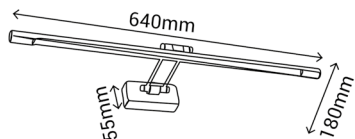

BARGELD

Ref.:141290

Iluminacuos LED 12W con posición orientable. Con ésta lámpara de estilo minimalista podrás hacer que tus cuadros cobren vida sin restarles protagonismo. Acabado cromo y una iluminación eficiente y eficaz que hará que tus obras brillen.

EAN: 8426107141293

Más información:

sulion.es/ean/8426107141293.es

Color	Níquel mate	Níquel mate
Material	Metal	
Material del difusor	Metal	
Instalación	Pared	
Fuente de Luz	LED SMD	
Potencia luminaria	12 W	
Temperatura de color	4000 K	
Flujo lumínico	800 lm	
Ángulo de apertura	120°	
CRI	80	
IP	20	
Regulable	No	
Clase	II	
Voltaje	AC90-265 V	
Frecuencia	50-60Hz	
Temperatura de trabajo	-20 <-> +50°C	
Horas de vida	30000	
Número de encendidos	15000	
Dimensiones packaging	185 x 60 x 650 mm	
Volumen packaging	0.0072 m ³	
Peso bruto	0,82 Kg	