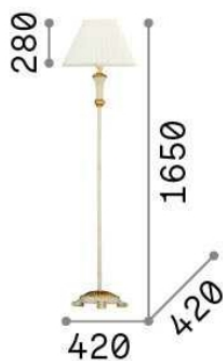

Información general

DECORATIVO - Piso

Ean	8021696020877
Artículo	FIRENZE PT1 ORO
Instalación	Piso
Garantía	5 years
Peso bruto	6.75 kg
Volumen	-

Información técnica

Peso neto	5.6 kg
Clase de aislamiento	II
Índice de protección	IP20
Temperatura de funcionamiento	0° ~ +40 °C
Dimmer	Non-dimmable
Salida de potencia	220-240 V AC
Fuente de alimentación	Not required

Información de la fuente

Fuente integrada	Light bulb (not included)
Fuente reemplazable	YES
Poder	E27 max 1 x 60W
Emisiones	Diffuse
Consumo máximo	-
Recomendar bombilla	E27 GLOBO D125 08W 3000K CRI80 TRASP