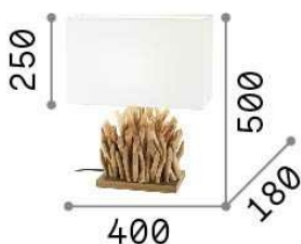

Información general

DECORATIVO - Mesa

Ean	8021696201399
Artículo	SNELL TL1 BIG
Instalación	Mesa
Garantía	5 years
Peso bruto	2.9 kg
Volumen	0.073255 m ³

Información técnica

Peso neto	1.4 kg
Clase de aislamiento	II
Índice de protección	IP20
Temperatura de funcionamiento	0° ~ +40 °C
Dimmer	Non-dimmable
Salida de potencia	220-240 V AC 50/60 Hz
Fuente de alimentación	Not required