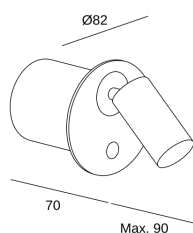

## CARACTERÍSTICAS TÉCNICAS

Potencia total luminaria : 3.9W

Lúmenes reales : 200

Lúmenes nominales : 294

Lm / W reales : 51

Temperatura de color correlacionada (CCT) : Blanco cálido - 2700K

Ángulo Ópticas / Reflector : MEDIUM 26°