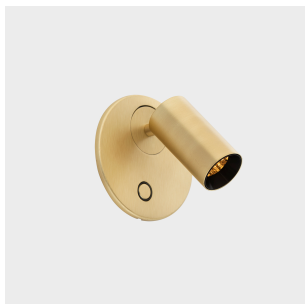

## 05-8509-DN-DN

Luz de lectura Chic LED 3W Blanco cálido - 2700K TOUCH DIMMING Oro mate 200lm

UGR : &lt;= 16

Material de la estructura : Aluminio

Acabado estructura : Oro mate

Marca Driver : HEP

Voltaje / Frecuencia : 100-240V/50-60Hz

Protocolo de regulación : TOUCH DIMMING

Power Factor : 0.86

Vida útil : 50.000h L80B20