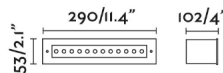

FALLS es un empotrable orientable con difusor transparente perfecto para realizar todo tipo de proyectos. Cuenta con IP65 que le otorga una alta protección contra la lluvia y los cuerpos sólidos.

Características generales

Fijación	Suelo
Clase	III
IP	67
Voltaje	24V DC
Batería incluida	.
Caja de empotrar	Si
Medidas caja de empotrar	310x52x100mm
Potencia	8W
IK	09
Medida de corte	310x52x100mm

Material

Cuerpo/Estructura	Acero inoxidable 316L
Difusor	Cristal

Acabados

Cuerpo/Estructura	Inoxidable Satinado
Difusor	Transparente

Características lumínicas

Fuente de luz incluida	Si
Temperatura	3000K
MacAdam Steps	3 SDCM
LM	672lm
CRI	90
Grados de apertura de la luz	25
Peso que soporta	1000Kg
Clasificación energética	G

Equipo eléctrico

Necesita Driver	Si
Driver incluido	No
Información driver máximo	24V CV

Descarga de archivos

Documentos generales	Descargar >
2D / 3D	Descargar >
Nivel de energia	Descargar >