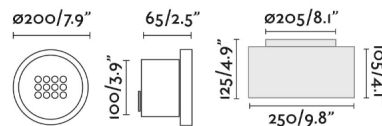

TRAS es un empotrable ideal para la iluminación exterior de señalización. Esta luminaria cuenta con IP67 que le otorga una alta protección contra la lluvia y los cuerpos sólidos. Esta versión cuenta con una caja mucho más pequeña, de fácil montaje y que permite la instalación con o sin marco. Cuenta con un diseño muy eficiente y compacto para la potencia que da.

Características generales

Fijación	Suelo
Clase	III
IP	67
Voltaje	24V DC
Batería incluida	.
Caja de empotrar	Si
Medidas caja de empotrar	250x235x105mm
Potencia	25W
IK	10
Medida de corte	250x235x105mm

Material

Cuerpo/Estructura	Aluminio+ABS
Difusor	Cristal

Acabados

Cuerpo/Estructura	Negro
Difusor	Transparente

Características lumínicas

Fuente de luz incluida	Si
Temperatura	3000K
MacAdam Steps	3 SDCM
LM	2580lm
CRI	90
Grados de apertura de la luz	13
Clasificación energética	E