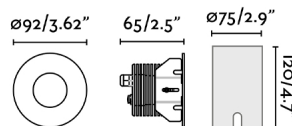

### Características generales

Fijación	Suelo
Clase	III
IP	67
Batería incluida	.
Caja de empotrar	Si
Medidas caja de empotrar	$\varnothing 68\text{mm}$
Potencia	13W
IK	08
Medida de corte	$\varnothing 68 \times 120\text{mm}$