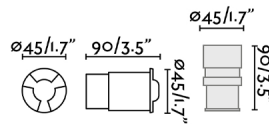

Características generales

Fijación	Pared, Suelo
Clase	III
IP	67
Voltaje	24V DC
Hercios	50/60Hz
Batería incluida	.
Caja de empotrar	Si
Medidas caja de empotrar	ø40mm
Potencia	3W
IK	08
Medida de corte	ø40x90mm

Material

Cuerpo/Estructura	Acero inoxidable 316L
Difusor	Cristal

Acabados

Cuerpo/Estructura	Inoxidable Satinado
Difusor	Transparente

Características lumínicas

Fuente de luz incluida	Si
Temperatura	3000K
MacAdam Steps	>5 SDCM
LM	120lm
CRI	>80
Vida util LED	LM80
Grados de apertura de la luz	120
Peso que soporta	1000Kg
Orientación de la luz	Acento
Clasificación energética	G