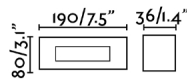

### Características generales

|                          |             |
|--------------------------|-------------|
| Fijación                 | Pared       |
| Clase                    | II          |
| IP                       | 65          |
| Voltaje                  | 220V-240V   |
| Hercios                  | 50/60Hz     |
| Batería incluida         | .           |
| Caja de empotrar         | No          |
| Medidas caja de empotrar | 160x68mm    |
| Potencia                 | 3,1W        |
| Medida de corte          | 160x68x60mm |