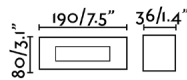

### Características generales

|                          |             |
|--------------------------|-------------|
| Fijación                 | Pared       |
| Clase                    | II          |
| IP                       | 65          |
| Voltaje                  | 220V-240V   |
| Hercios                  | 50/60Hz     |
| Batería incluida         | .           |
| Caja de empotrar         | No          |
| Medidas caja de empotrar | 160x68mm    |
| Potencia                 | 5W          |
| Medida de corte          | 160x68x60mm |