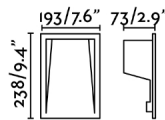

### Características generales

Fijación	Pared
Clase	I
IP	65
Voltaje	100V-240V
Hercios	50/60Hz
Batería incluida	.
Caja de empotrar	Si
Medidas caja de empotrar	183x225x70mm
Potencia	8W
IK	08
Medida de corte	183x225x75mm