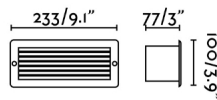

STRIPE es un empotrable de pared gris ideal para la iluminación exterior. Esta luminaria cuenta con IP54 que le otorga protección contra la lluvia.

Características generales

Fijación	Pared
Clase	I
IP	54
Voltaje	100V-240V
Hercios	50/60Hz
Batería incluida	.
Medidas caja de empotrar	230x89mm
Potencia	5W
IK	07
Medida de corte	230x89x85mm

Material

Cuerpo/Estructura	Aluminio
Difusor	PC

Acabados

Cuerpo/Estructura	Gris Oscuro
Difusor	Opal

Características lumínicas

Fuente de luz incluida	Si
Temperatura	3000K
LM	70lm
CRI	>80
Orientación de la luz	Ambiental
Clasificación energética	E