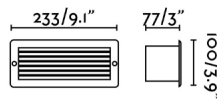

STRIPE es un empotrable blanco de pared ideal para la iluminación exterior. Esta luminaria cuenta con IP54 que le otorga protección contra la lluvia.

Características generales

Fijación	Pared
Clase	I
IP	54
Voltaje	100V-240V
Hercios	50/60Hz
Batería incluida	.
Medidas caja de empotrar	230x89mm
Potencia	5W
IK	07
Medida de corte	230x89x85mm

Material

Cuerpo/Estructura	Aluminio
Difusor	PC

Acabados

Cuerpo/Estructura	Blanco Mate
Difusor	Opal

Características lumínicas

Fuente de luz incluida	Si
Temperatura	3000K
LM	70lm
CRI	>80
Orientación de la luz	Ambiental
Clasificación energética	E