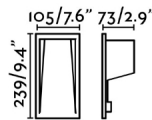

Características generales

Fijación	Pared
Clase	I
IP	65
Voltaje	100V-240V
Hercios	50/60Hz
Batería incluida	.
Caja de empotrar	Si
Medidas caja de empotrar	220x950x655mm
Potencia	4,5W
IK	08
Medida de corte	220x95x75 mm