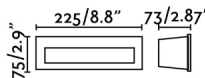

Características generales

Fijación	Pared
Clase	I
IP	65
Voltaje	100V-240V
Hercios	50/60Hz
Batería incluida	.
Caja de empotrar	Si
Medidas caja de empotrar	215x65x70mm
Potencia	8W
IK	08
Medida de corte	215x65x70mm