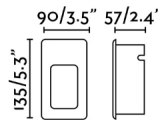

Empotrable blanco LED para iluminar jardines y terrazas fabricado en aluminio y policarbonato. Esta lámpara de pared es ideal para la iluminación exterior de señalización .

Características generales

Fijación	Pared
Clase	II
IP	44
Voltaje	220V-240V
Hercios	50/60Hz
Batería incluida	.
Caja de empotrar	Si
Medidas caja de empotrar	132x90x80mm
Potencia	3W
Medida de corte	132x90x80mm

Material

Cuerpo/Estructura	Aluminio
Difusor	PC

Acabados

Cuerpo/Estructura	Blanco Mate
Difusor	Transparente

Características lumínicas

Fuente de luz incluida	Si
Temperatura	3000K
	
LM	100lm
CRI	>80
Simetría del flujo	ASIMETRICO
Grados de apertura de la luz	120