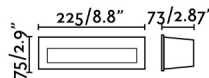

Características generales

Fijación	Pared
Clase	I
IP	65
Voltaje	100V-240V
Hercios	50/60Hz
Batería incluida	.
Caja de empotrar	Si
Medidas caja de empotrar	215x65x70mm
Potencia	8W
IK	08
Medida de corte	215x65x70mm