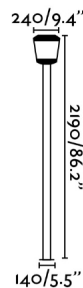

PLAZA es una farola moderna para terraza y jardín con tecnología LED. La farola tiene una altura de 220cm y está fabricada en metal y difusor de policarbonato transparente.

Características generales

Fijación	Suelo
Clase	I
IP	54
Voltaje	100V-240V
Hercios	50/60Hz
Batería incluida	.
Potencia	24W
IK	08

Material

Cuerpo/Estructura	Aluminio
Difusor	PC

Acabados

Cuerpo/Estructura	Gris Oscuro
Difusor	Transparente

Características lumínicas

Fuente de luz incluida	Si
Temperatura	3000K
LM	1120lm
CRI	>80
Orientación de la luz	Ambiental
Clasificación energética	E