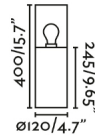

### Características generales

Fijación	Suelo
Clase	I
IP	65
Voltaje	100V-240V
Hercios	50/60Hz
Batería incluida	.
Potencia	15W