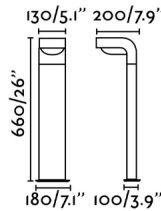

### Características generales

|                  |           |
|------------------|-----------|
| Fijación         | Suelo     |
| Clase            | I         |
| IP               | 44        |
| Voltaje          | 100V-240V |
| Hercios          | 50/60Hz   |
| Batería incluida | .         |
| Potencia         | 15W       |