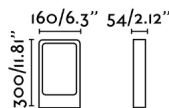

DAS es una serie para iluminación exterior de líneas actuales, que incorpora tecnología LED, formada por un aplique y dos balizas. La baliza pequeña tiene una altura de 30cm y está fabricada en aluminio inyectado con difusor de cristal transparente. La fuente de iluminación es COB LED 8W 3000K 480Lm. Esta baliza es perfecta para la iluminación decorativa de jardines .