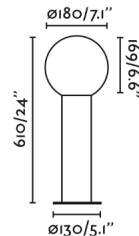

MOON es un sobremuro de estilo moderno para iluminación exterior, fabricado en aluminio y policarbonato opal. Esta es la versión de 61cm.

Características generales

Fijación	Suelo
Clase	I
IP	44
Voltaje	100V-240V
Hercios	50/60Hz
Batería incluida	.
Potencia	15W