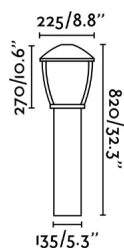

Baliza clásica de exterior fabricada en aluminio y difusor de policarbonato translúcido.

Características generales

Fijación	Suelo
Clase	I
IP	44
Voltaje	100V-240V
Hercios	50/60Hz
Batería incluida	.
Potencia	15W