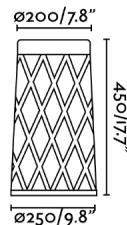

SHADOW es una baliza de exterior cuyo cuerpo entramado proyecta unas bonitas sombras. Esta baliza está diseñada por Alex&Manel Lluscà. Su fuente de iluminación es LED 10W luz cálida integrada. Esta es la versión de 45cm.

Características generales

Fijación	Suelo
Clase	I
IP	65
Voltaje	100V-240V
Hercios	50/60Hz
Batería incluida	.
Potencia	11W

Material

Cuerpo/Estructura	Aluminio
Difusor	Cristal

Acabados

Cuerpo/Estructura	Gris Oscuro
Difusor	Opal