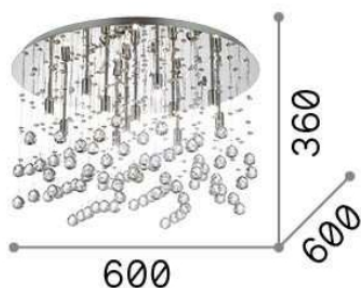

Información general

DECORATIVO - Lámpara de techo

Ean	8021696077802
Artículo	MOONLIGHT PL12 CROMO
Instalación	Lámpara de techo
Garantía	5 years
Peso bruto	7.9 kg
Volumen	0.093312 m ³

Información técnica

Peso neto	6 kg
Clase de aislamiento	I
Índice de protección	IP20
Temperatura de funcionamiento	0° ~ +40 °C
Dimmer	Non-dimmable
Salida de potencia	220-240 V AC
Fuente de alimentación	Not required