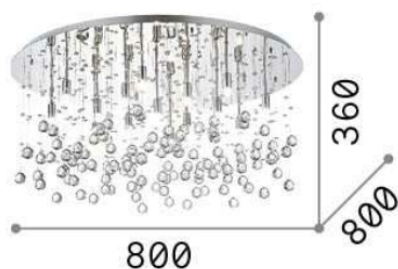

Información general

DECORATIVO - Lámpara de techo

Ean	8021696082790
Artículo	MOONLIGHT PL15 ORO
Instalación	Lámpara de techo
Garantía	5 years
Peso bruto	16.04 kg
Volumen	0.152352 m ³

Información técnica

Peso neto	11.8 kg
Clase de aislamiento	I
Índice de protección	IP20
Temperatura de funcionamiento	0° ~ +40 °C
Dimmer	Non-dimmable
Salida de potencia	220-240 V AC
Fuente de alimentación	Not required

Información de la fuente

Fuente integrada	Light bulb (included)
Fuente reemplazable	Replaceable
Poder	G9 max 15 x 40W
Emisiones	Diffuse
Consumo máximo	-
Bombilla incluida	EAN 8021696209043