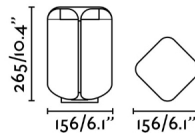

Características generales

Fijación	Sobremuro, Suelo
Clase	I
IP	65
Voltaje	100V-240V
Hercios	50/60Hz
Batería incluida	.
Potencia	12W

Material

Cuerpo/Estructura	Aluminio
Difusor	PC

Acabados

Cuerpo/Estructura	Gris Oscuro
Difusor	Opal