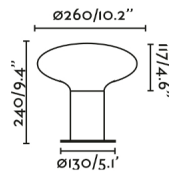

BLUB'S es un sobremuro de estilo moderno para iluminación exterior, fabricado en aluminio y policarbonato opal. Esta es la versión de 30cm.

Características generales

Fijación	Sobremuro, Suelo
Clase	I
IP	44
Voltaje	100V-240V
Hercios	50/60Hz
Batería incluida	.
Potencia	15W