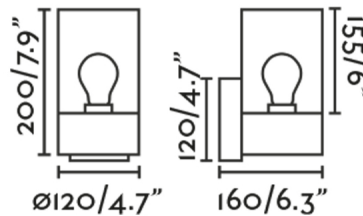

Características generales

Fijación	Pared
Clase	I
IP	65
Voltaje	100V-240V
Hercios	50/60Hz
Batería incluida	.
Potencia	15W

Material

Cuerpo/Estructura	Aluminio
Difusor	Cristal

Acabados

Cuerpo/Estructura	Gris Oscuro
Difusor	Ámbar