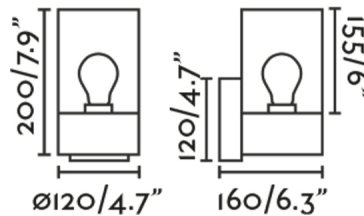

### Características generales

Fijación	Pared
Clase	I
IP	65
Voltaje	100V-240V
Hercios	50/60Hz
Batería incluida	.
Potencia	15W