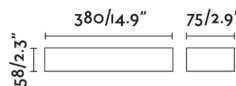

Características generales

Fijación	Pared
Clase	I
IP	65
Voltaje	220V-240V
Hercios	50/60Hz
Batería incluida	.
Potencia	20W

Material

Cuerpo/Estructura	Aluminio
Difusor	Cristal

Acabados

Cuerpo/Estructura	Gris Oscuro
Difusor	Prismático