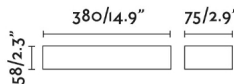

Características generales

Fijación	Pared
Clase	I
IP	65
Voltaje	220V-240V
Hercios	50/60Hz
Batería incluida	.
Potencia	20W

Material

Cuerpo/Estructura	Aluminio
Difusor	Cristal

Acabados

Cuerpo/Estructura	Marrón Oxido
Difusor	Prismático