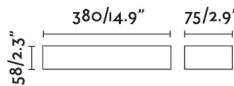

DORO es un aplique para iluminación exterior fabricado en aluminio y difusor de cristal. Este aplique LED blanco cuenta con IP65 que le otorga una alta protección contra la lluvia y los cuerpos sólidos. La luz se proyecta por ambos lados. Versión de 20W.