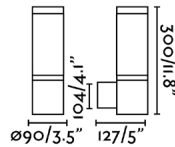

Características generales

Fijación	Pared
Clase	I
IP	54
Voltaje	220V-240V
Hercios	50/60Hz
Batería incluida	.
Potencia	8W

Material

Cuerpo/Estructura	Aluminio
Difusor	PC

Acabados

Cuerpo/Estructura	Gris Oscuro
Difusor	Opal

Características lumínicas

Fuente de luz incluida	Si
Temperatura	3000K
LM	450lm
CRI	>80
Orientación de la luz	Ambiental
Clasificación energética	C

Equipo eléctrico

Necesita Driver	Si
Driver incluido	Si

Descarga de archivos

Documentos generales	Descargar >
2D / 3D	Descargar >
Nivel de energia	Descargar >