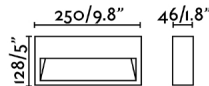

Características generales

Fijación	Pared
Clase	I
IP	54
Voltaje	220V-240V
Hercios	50/60Hz
Batería incluida	.
Potencia	6W

Material

Cuerpo/Estructura	Aluminio
Difusor	Cristal

Acabados

Cuerpo/Estructura	Marrón Oxido
Difusor	Opal