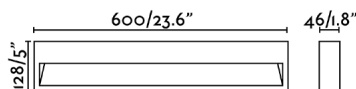

Características generales

Fijación	Pared
Clase	I
IP	54
Voltaje	220V-240V
Hercios	50/60Hz
Batería incluida	.
Potencia	12W

Material

Cuerpo/Estructura	Aluminio
Difusor	Cristal

Acabados

Cuerpo/Estructura	Gris Oscuro
Difusor	Opal