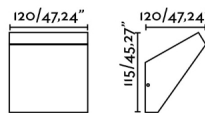

### Características generales

Fijación	Pared
Clase	I
IP	65
Voltaje	100V-240V
Hercios	50/60Hz
Batería incluida	.
Potencia	10W
IK	06