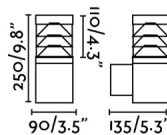

### Características generales

Fijación	Pared
Clase	I
IP	65
Voltaje	100V-240V
Hercios	50/60Hz
Batería incluida	.
Potencia	10W