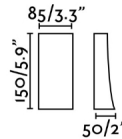

Aplique para iluminación exterior con aletas direccionales que le permitirán controlar el haz de luz para conseguir una iluminación funcional pero también decorativa .

Características generales

Fijación	Pared
Clase	I
IP	54
Voltaje	100V-240V
Hercios	50/60Hz
Batería incluida	.
Potencia	6W

Material

Cuerpo/Estructura	Aluminio
Difusor	Cristal

Acabados

Cuerpo/Estructura	Marrón Oxido
Difusor	Transparente

Características lumínicas

Fuente de luz incluida	Si
Temperatura	3000K
LM	380lm
CRI	>80
Orientación de la luz	Indirecta
Clasificación energética	E