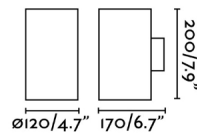

### Características generales

Fijación	Pared
Clase	I
IP	54
Voltaje	100V-240V
Hercios	50/60Hz
Batería incluida	.
Potencia	12W