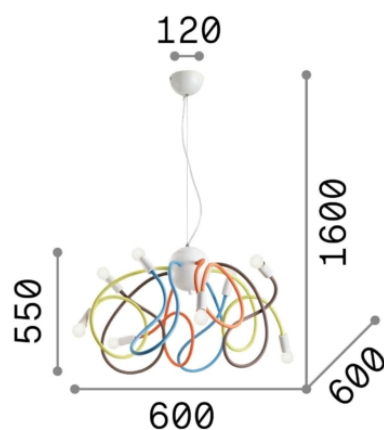

Información general

DECORATIVO - Suspensión

Ean	8021696141909
Artículo	MULTIFLEX SP8 COLOR
Instalación	Suspensión
Garantía	5 years
Peso bruto	5.39 kg
Volumen	0.065559 m ³

Información técnica

Peso neto	4.44 kg
Clase de aislamiento	I
Índice de protección	IP20
Temperatura de funcionamiento	0° ~ +40 °C
Dimmer	Non-dimmable
Salida de potencia	220-240 V AC
Fuente de alimentación	Not required
Ajustabilidad	YES

Información de la fuente

Fuente integrada	Light bulb (not included)
Fuente reemplazable	Replaceable
Poder	E14 max 8 x 40W
Emisiones	Diffuse
Consumo máximo	-
Recomendar bombilla	8021696289229