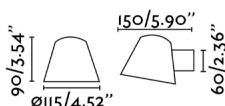

Aplique negro moderno para iluminación exterior fabricado en aluminio inyectado con difusor de cristal transparente. Este aplique es ideal para la iluminación del jardín .

Características generales

Fijación	Pared
Clase	I
IP	44
Voltaje	100V-240V
Hercios	50/60Hz
Batería incluida	.
Potencia	8W