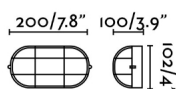

Aplique de exterior de estilo clásico fabricado en aluminio y difusor de cristal translúcido.

Características generales

Fijación	Pared, Techo
Clase	I
IP	44
Voltaje	100V-240V
Hercios	50/60Hz
Batería incluida	.
Potencia	15W