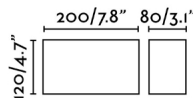

Características generales

Fijación	Pared
Clase	I
IP	44
Voltaje	100V-240V
Hercios	50/60Hz
Batería incluida	.
Potencia	7W

Material

Cuerpo/Estructura	Aluminio
Difusor	Cristal

Acabados

Cuerpo/Estructura	Gris Oscuro
Difusor	Opal