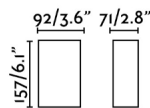

Características generales

Fijación	Pared
Clase	I
IP	54
Voltaje	100V-240V
Hercios	50/60Hz
Batería incluida	.
Potencia	2x3W

Material

Cuerpo/Estructura	Aluminio
Difusor	Cristal

Acabados

Cuerpo/Estructura	Gris Oscuro
Difusor	Transparente

Características lumínicas

Fuente de luz incluida	Si
Temperatura	4000K
LM	630lm
CRI	>80
Grados de apertura de la luz	110°
Orientación de la luz	Acento
Clasificación energética	E

Equipo eléctrico

Necesita Driver	Si
Driver incluido	Si

Descarga de archivos

Documentos generales	Descargar >