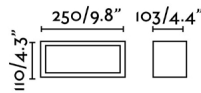

Aplique moderno para terraza y jardín fabricado en aluminio inyectado con difusor opal de policarbonato.

Características generales

Fijación	Pared
Clase	I
IP	54
Voltaje	100V-240V
Hercios	50/60Hz
Batería incluida	.
Potencia	15W
IK	06