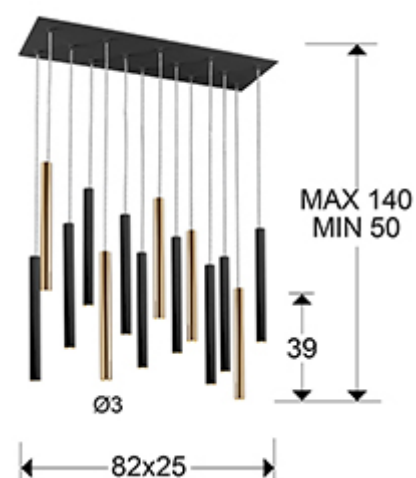

Varas 373425D

Lámparas de techo

Lámpara de 14 luces LED. Realizada en metal acabado oro brillo y negro mate. Difusor acrílico opal. 70W LED, 6.300 lm, 3.000 K. Incluye mando a distancia. DIMABLE.

Este producto incluye un receptor led con dimado de 0-10V o PWM y un mando a distancia por radiofrecuencia. Para utilizar con regulador de pared usar sólo dimmers de estos dos tipos de regulación. Otro tipo de dimado dañaría el driver led. DISPONIBLE CON 3 METROS DE ALTURA. REFERENCIA: 373425GD

INFORMACIÓN GENERAL

Catálogo: i39 Iluminación
 Página: 108
 Código EAN: 8435435329679
 Tipo: Lámparas de techo
 Colección: Varas

DIMENSIONES

Dimensiones: ↔ 82,0 ↓ 40,0 ↗ 25,0 cm
 Altura instalada: 50,0/ máx. 140,0 cm
 Peso: 11,2 Kg

DIMENSIONES CON EMBALAJE

Peso: 12,6 Kg
 Volumen: 0,0640m³
 Dimensiones: ↔ 90,0 ↓ 17,0 ↗ 42,0 cm

INFORMACIÓN TÉCNICA

Clase eléctrica: Class 1
Potencia máxima: 70W
Voltaje: 220 V
Frecuencia: 50/60 Hz
Flujo luminoso: 6.300 lm
Regulación: CONTROL REMOTO
Temperatura de color: 3.000 K
Vida media: 50.000 h
Factor de potencia: >0.9
CRI: >80

INFORMACIÓN ADICIONAL

Material: Metal, acrílico
Acabado: Oro brillo, blanco mate, opal
Medidas de la pantalla/tulipa: \varnothing 3,2 \updownarrow 39,0 cm
Florón (espacio para instalación): \leftrightarrow 82,0 \updownarrow 2,5 \swarrow 25,0 cm
Color del cable: transparente